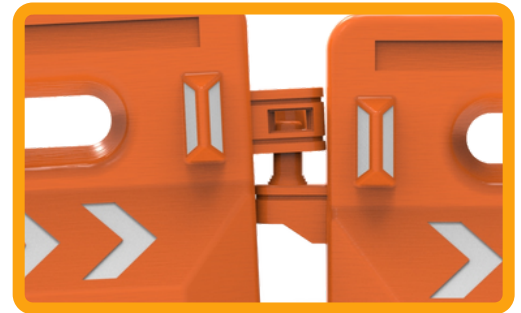

Única en su tipo, versátil ya que puede confinar en forma lineal o curva; fácil de manipular, gracias a su enganche exclusivo.

La función principal es acordonar zonas prohibidas; sirven como delimitantes viales de seguridad.

Útil para delimitar, señalar o acordonar, brindando seguridad al peatón y al automovilista, guía el tránsito vial; hacia un lugar de menor riesgo.

Ensamble "macho- hembra"

Captafaro

Chevrones grabados

Ensamble con hito

Características

- Barrera fabricada en polietileno de alto peso molecular; su cuerpo cuenta con 5 chevrones direccionales por cara.
- La barrera puede llevar lastre de agua o arena; cuenta con puente inferior para el libre paso de agua o ser manipulada por montacargas.
- Color de línea naranja + colores bajo demanda.
- Adicionadas con reflejante para una mejor visibilidad en la noche (opcionales).
- Hito flexible fabricado en Poliflexy®, material maleable que no causa daño en los vehículos.
- Color blanco que ayuda que tenga máxima reflexión de la luz por la noche.
- 3 anillos de reflejante prismático con filete negro, ayudando a la visibilidad durante la noche.

barrera-vial.com.mx

BARRERA VIAL

BARRERA BULLDOG LUMINUS

Código: BB-70L

Las dimensiones y otras medidas son nominales, pueden variar en +/- 2%.

Medidas

- Barrera:** Largo funcional: 150 cm Largo: 166.0 cm
Ancho: 38.0 cm
Alto: 70.0 cm
- Hito:** Diámetro superior: 8.1 cm
Diámetro Inferior: 20 cm
Alto: 20 cm
- Reflejante:** Chevrone en barrera y 3 anillos del hito
- Color reflejante:** Blanco