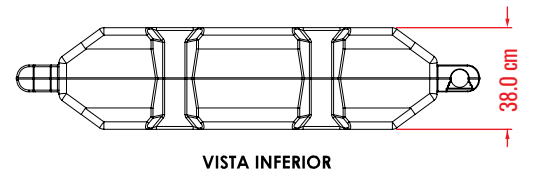

Características

- Barrera fabricada en polietileno de alto peso molecular; su cuerpo cuenta con 5 chevrones direccionales por cara.
- La barrera puede llevar lastre de agua o arena; cuenta con puente inferior para el libre paso de agua o ser manipulada por montacargas.
- Color de línea naranja + colores bajo demanda.
- Adicionadas con reflejante para una mejor visibilidad en la noche (opcionales).
- Hito flexible fabricado en Poliflexy®, material maleable que no causa daño en los vehículos.
- Color blanco que ayuda que tenga máxima reflexión de la luz por la noche.
- 3 anillos de reflejante prismático con filete negro, ayudando a la visibilidad durante la noche.

barrera-vial.com.mx

BARRERA VIAL

BARRERA BULLDOG LUMINUS

Código: BB-70L

Las dimensiones y otras medidas son nominales, pueden variar en +/- 2%.

Medidas

- Barrera:** Largo funcional: 150 cm Largo: 166.0 cm
Ancho: 38.0 cm
Alto: 70.0 cm
- Hito:** Diámetro superior: 8.1 cm
Diámetro Inferior: 20 cm
Alto: 20 cm
- Reflejante:** Chevrone en barrera y 3 anillos del hito
- Color reflejante:** Blanco