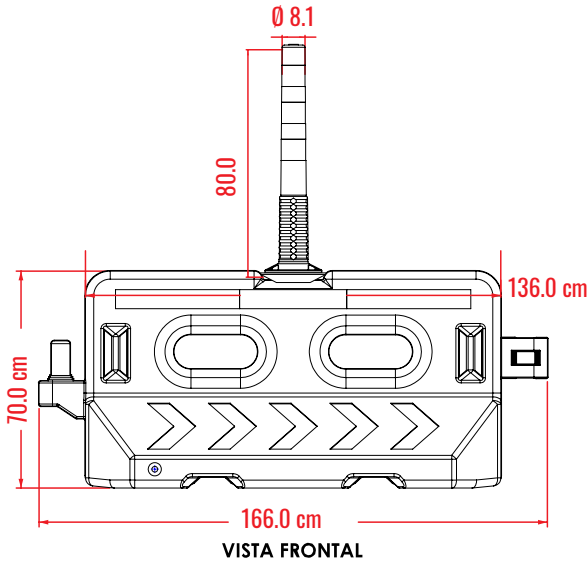

BARRERA VIAL

BARRERA BULLDOG LUMINUS

Código: BB-70L

Barrera de seguridad vial con una perfecta duplicidad del hito 80 defender, haciendo una mancuerna perfecta para las carreteras en de obra o zonas de trabajo nocturno.

Útil para delimitar, señalar o acordonar, brindando seguridad al peatón y al automovilista, guía el tránsito vial; hacia un lugar de menor riesgo.

Ensamble "macho- hembra"

Captafaro

Chevrones grabados

Ensamble con hito

Características

- Barrera fabricada en polietileno de alto peso molecular; su cuerpo cuenta con 5 chevrones direccionales por cara.
- La barrera puede llevar lastre de agua o arena; cuenta con puente inferior para el libre paso de agua o ser manipulada por montacargas.
- Color de línea naranja + colores bajo demanda.
- Adicionadas con reflejante para una mejor visibilidad en la noche (opcionales).
- Hito flexible fabricado en Poliflexy®, material maleable que no causa daño en los vehículos.
- Color blanco que ayuda que tenga máxima reflexión de la luz por la noche.
- 3 anillos de reflejante prismático con filete negro, ayudando a la visibilidad durante la noche.

barrera-vial.com.mx

BARRERA VIAL

BARRERA BULLDOG LUMINUS

Código: BB-70L

Las dimensiones y otras medidas son nominales, pueden variar en +/- 2%.

Medidas

- Barrera:** Largo funcional: 150 cm Largo: 166.0 cm
Ancho: 38.0 cm
Alto: 70.0 cm
- Hito:** Diámetro superior: 8.1 cm
Diámetro Inferior: 20 cm
Alto: 20 cm
- Reflejante:** Chevrone en barrera y 3 anillos del hito
- Color reflejante:** Blanco