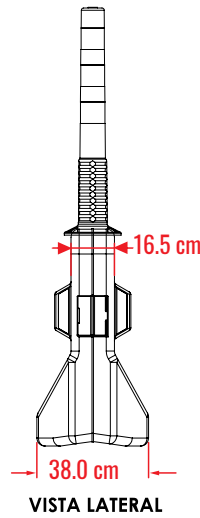

Características

- Barrera fabricada en polietileno de alto peso molecular; su cuerpo cuenta con 5 chevrones direccionales por cara.
- La barrera puede llevar lastre de agua o arena; cuenta con puente inferior para el libre paso de agua o ser manipulada por montacargas.
- Color de línea naranja + colores bajo demanda.
- Adicionadas con reflejante para una mejor visibilidad en la noche (opcionales).
- Hito flexible fabricado en Poliflexy®, material maleable que no causa daño en los vehículos.
- Color blanco que ayuda que tenga máxima reflexión de la luz por la noche.
- 3 anillos de reflejante prismático con filete negro, ayudando a la visibilidad durante la noche.

barrera-vial.com.mx

BARRERA VIAL

BARRERA BULLDOG LUMINUS

Código: BB-70L

Las dimensiones y otras medidas son nominales, pueden variar en +/- 2%.

Medidas

- Barrera:** Largo funcional: 150 cm Largo: 166.0 cm
Ancho: 38.0 cm
Alto: 70.0 cm
- Hito:** Diámetro superior: 8.1 cm
Diámetro Inferior: 20 cm
Alto: 20 cm
- Reflejante:** Chevrone en barrera y 3 anillos del hito
- Color reflejante:** Blanco