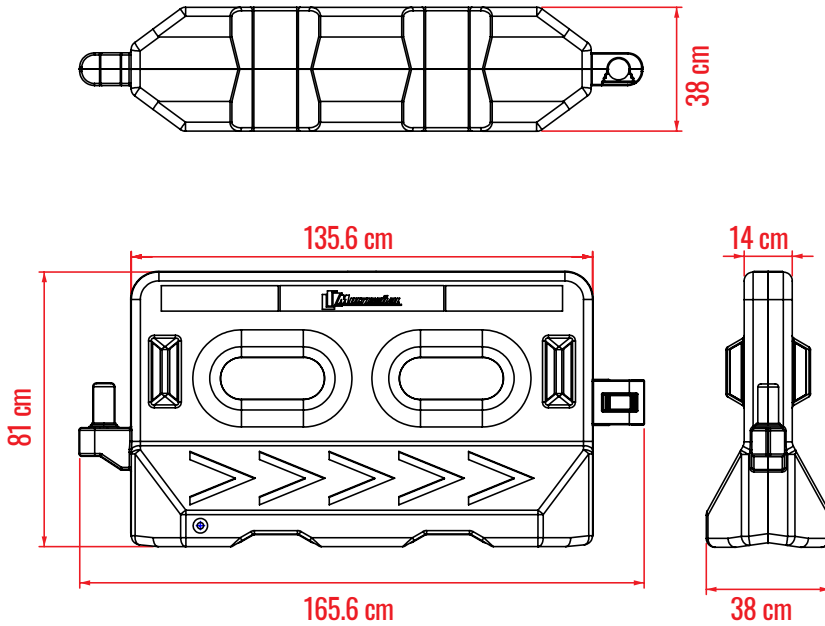

### Características

- Útil para delimitar, señalar, brindando seguridad ya que permite cubrir mayores distancias debido a que se aprovecha al máximo su longitud.
- Guía el tránsito vial hacia un lugar indicado gracias a la unión entre barreras.
- Cuenta con puente inferior para paso de agua o ser trasladada por montacargas.
- 2 ovalos centrales para el libre paso del viento y evitar que caigan.
- Fabricada en polietileno de alto peso molecular.
- Larga vida útil y resistencia a las inclemencias del medio ambiente y a los cambios de temperatura, con protección a los rayos UV.
- Color de línea naranja más colores bajo demanda.
- Ligera, con estabilidad y firmeza.
- Tiene la opción de aumentar el peso y fuerza si se llena con agua o arena; para una mejor consistencia de uso.
- Sistema de ensamble tipo perno "macho- hembra", unión que la hace sencilla, rápida y segura, una sola persona puede hacerlo y con un mínimo esfuerzo.
- Los captafaros con reflejante en los costados incrementan su visibilidad durante la noche (opcionales).
- Además de contar con 5 chevrone grabados en el cuerpo por cara; los cuales pueden llevar reflejante indicando el sentido de la circulación.
- Ensamble registrado ante el IMPI

## BARRERA S81

Código: B-S81

Las medidas son nominales, pueden variar en +/- 2%.

### Medidas

**Total**                      Largo funcional: 153 cm  
Largo: 165.6 cm  
Ancho: 38 cm  
Alto: 81 cm

**Reflejante:**              Flechas

**Color reflejante:**      Blanco

[barrera-vial.com.mx](http://barrera-vial.com.mx)