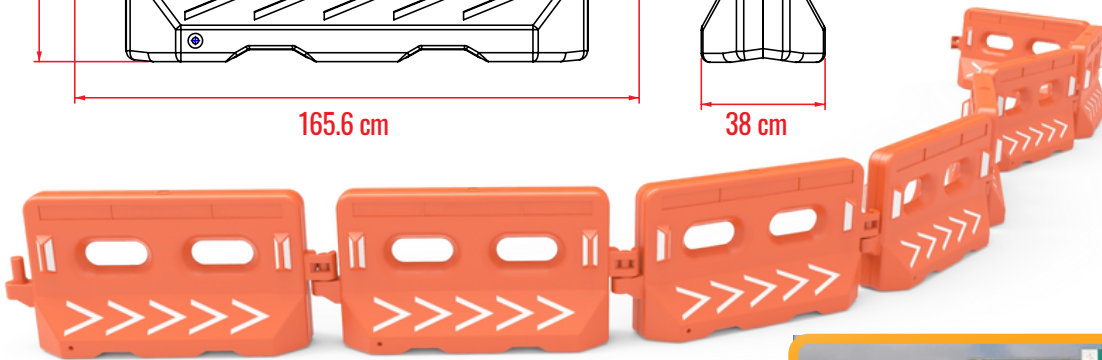

## BARRERA S81

Código: B-S81

Barrera de seguridad vial, con nuevo sistema de ensamble, versátil ya que puede confinar perfectamente curvas; fácil de manipular, gracias a su ligereza.

La función principal es acordonar zonas prohibidas; sirven como delimitantes viales de seguridad.

### Características

- Útil para delimitar, señalar, brindando seguridad ya que permite cubrir mayores distancias debido a que se aprovecha al máximo su longitud.
- Guía el tránsito vial hacia un lugar indicado gracias a la unión entre barreras.
- Cuenta con puente inferior para paso de agua o ser trasladada por montacargas.
- 2 ovalos centrales para el libre paso del viento y evitar que caigan.
- Fabricada en polietileno de alto peso molecular.
- Larga vida útil y resistencia a las inclemencias del medio ambiente y a los cambios de temperatura, con protección a los rayos UV.
- Color de línea naranja más colores bajo demanda.
- Ligera, con estabilidad y firmeza.
- Tiene la opción de aumentar el peso y fuerza si se llena con agua o arena; para una mejor consistencia de uso.
- Sistema de ensamble tipo perno "macho- hembra", unión que la hace sencilla, rápida y segura, una sola persona puede hacerlo y con un mínimo esfuerzo.
- Los captafaros con reflejante en los costados incrementan su visibilidad durante la noche (opcionales).
- Además de contar con 5 chevrone grabados en el cuerpo por cara; los cuales pueden llevar reflejante indicando el sentido de la circulación.
- Ensamble registrado ante el IMPI

## BARRERA S81

Código: B-S81

Las medidas son nominales, pueden variar en +/- 2%.

### Medidas

**Total**                      Largo funcional: 153 cm  
Largo: 165.6 cm  
Ancho: 38 cm  
Alto: 81 cm

**Reflejante:**              Flechas

**Color reflejante:**      Blanco

[barrera-vial.com.mx](http://barrera-vial.com.mx)