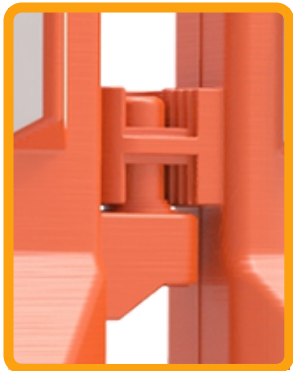

# BARRERA VIAL

## BARRERA S81

Código: B-S81

Barrera de seguridad vial, con nuevo sistema de ensamble, versátil ya que puede confinar perfectamente curvas; fácil de manipular, gracias a su ligereza.

La función principal es acordonar zonas prohibidas; sirven como delimitantes viales de seguridad.

Sugerido principalmente en hileras o bien en cuadrilátero, triángulo, equilátero o góndolas, contribuyendo a un ambiente más seguro.

### Características

- Útil para delimitar, señalar, brindando seguridad ya que permite cubrir mayores distancias debido a que se aprovecha al máximo su longitud.
- Guía el tránsito vial hacia un lugar indicado gracias a la unión entre barreras.
- Cuenta con puente inferior para paso de agua o ser trasladada por montacargas.
- 2 ovalos centrales para el libre paso del viento y evitar que caigan.
- Fabricada en polietileno de alto peso molecular.
- Larga vida útil y resistencia a las inclemencias del medio ambiente y a los cambios de temperatura, con protección a los rayos UV.
- Color de línea naranja más colores bajo demanda.
- Ligera, con estabilidad y firmeza.
- Tiene la opción de aumentar el peso y fuerza si se llena con agua o arena; para una mejor consistencia de uso.
- Sistema de ensamble tipo perno "macho- hembra", unión que la hace sencilla, rápida y segura, una sola persona puede hacerlo y con un mínimo esfuerzo.
- Los captafaros con reflejante en los costados incrementan su visibilidad durante la noche (opcionales).
- Además de contar con 5 chevrone grabados en el cuerpo por cara; los cuales pueden llevar reflejante indicando el sentido de la circulación.
- Ensamble registrado ante el IMPI